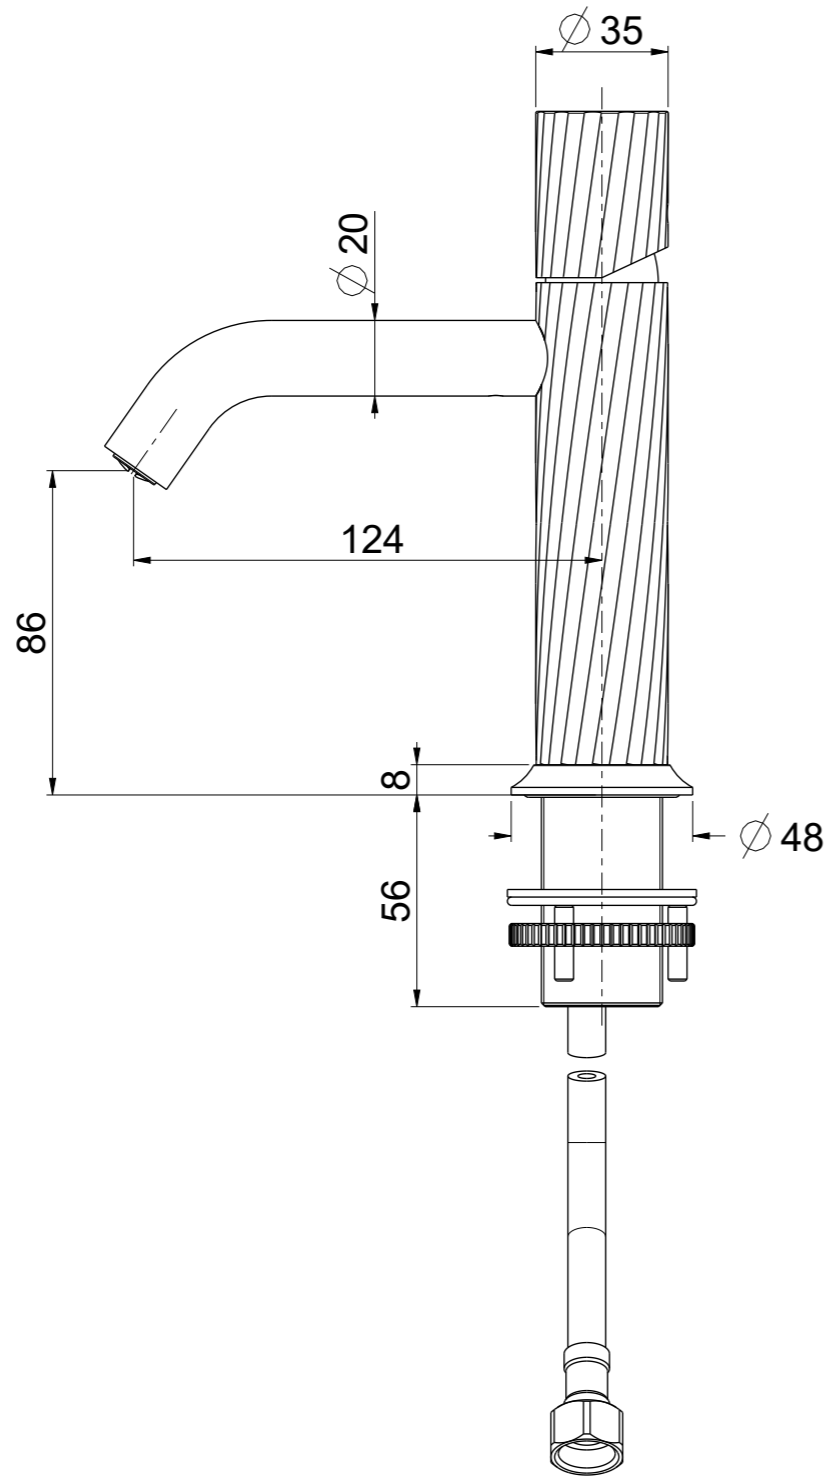

<b>OIOLI</b> <b>RUBINETTERIE</b> e-mail: mattia@oioli.com Via Pul Stretta, 10/12 28024 Gozzano (No) ITALY	DATA	1/5/2023	VERSIONE	PROGETTO	SCALA	CODICE DISEGNO	
	DISEGNATORE	B.F.	1.3		1:2	OINVLT001RO	
DESCRIZIONE							ARTICOLO
MISCELATORE LAVABO NAVONA TC BOCCA IN TUBO							NVLT001RO