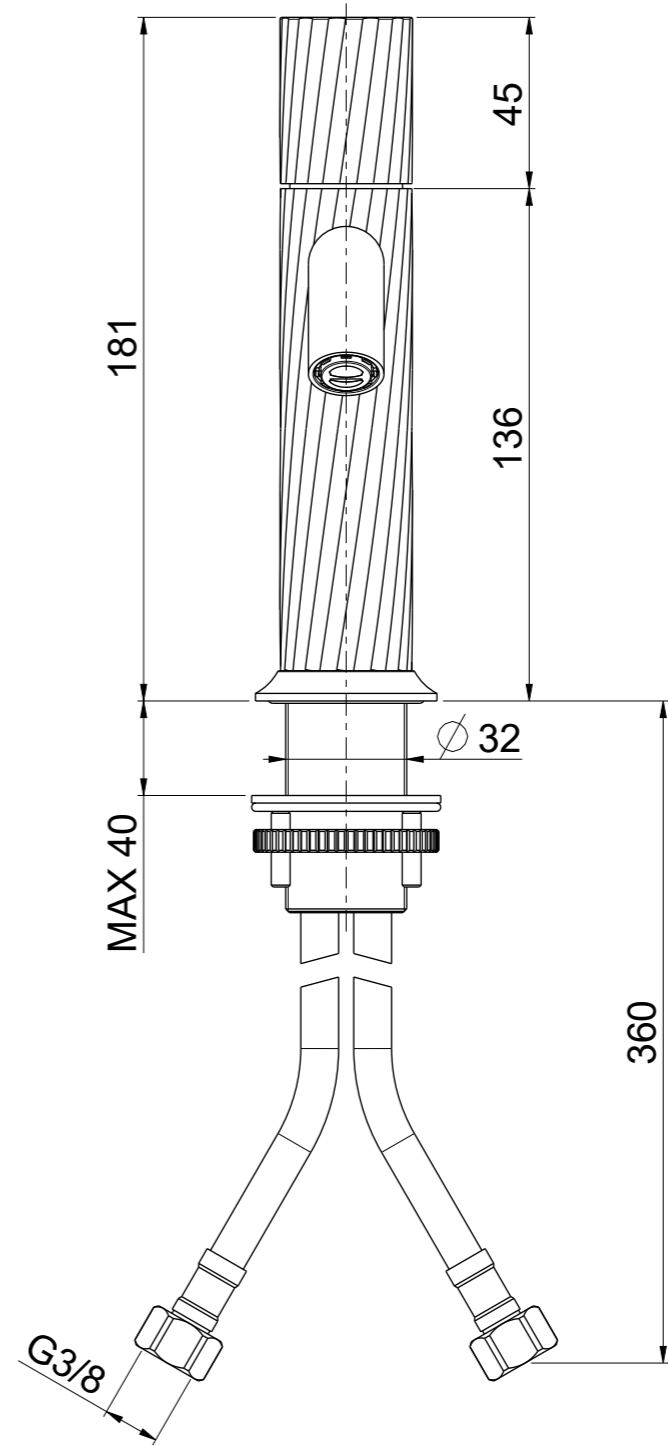

<b>OIOLI</b> <b>RUBINETTERIE</b> e-mail: mattia@oioli.com Via Pul Stretta, 10/12 28024 Gozzano (No) ITALY	DATA	1/5/2023	VERSIONE	PROGETTO	SCALA	CODICE DISEGNO	
	DISEGNATORE	B.F.	1.3		1:2	OINVLT001RO	
DESCRIZIONE							ARTICOLO
MISCELATORE LAVABO NAVONA TC BOCCA IN TUBO							NVLT001RO